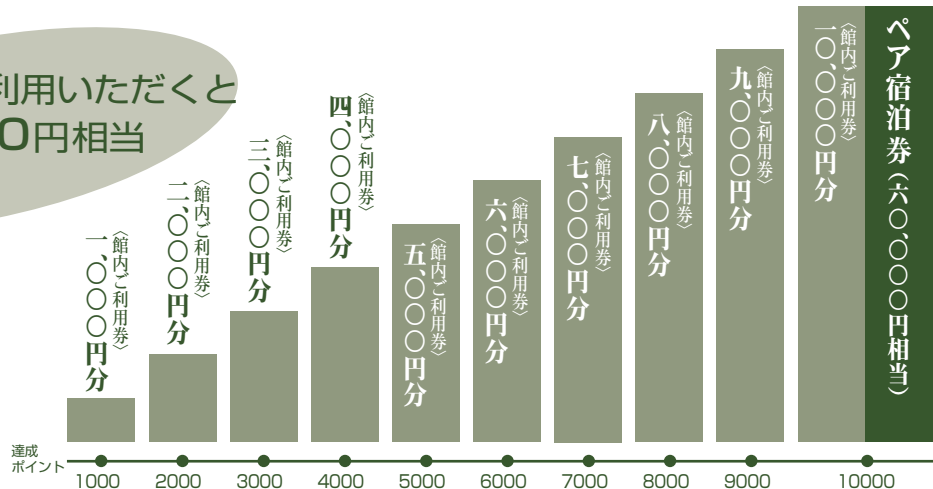

使えば使うほどお得！

累計ポイント特典

◆ご利用時には必ずカードをご持参ください◆

- ホテルおよびレストランご利用100円につき1ポイントを進呈いたします。1000ポイント達成時より特典が受けられます。
- 平日(弊社規定)のご利用はポイントが2倍となります。

ポイント対象 ● 宿泊代(消費税は除く) ● 杏苑・竹亭お料理代(消費税は除く)

特長と特典

- 特典を受けてもポイントは減りません。ご利用のたびにどんどん積算されていきます。(最高10,000ポイント)
- 規定ポイント達成時ごとに[館内ご利用券]を差し上げます。さらにポイント満了時にはペア宿泊券(60,000円相当)もプレゼントいたします。
- ポイント満了後は「ゴールドメンバー」としてさらにお得な特典をご用意しております。

満了時までご利用いただくと
合計115,000円相当
となります。

宿泊ご利用例

ご夫婦で豊年虫を平日ご利用の場合(おひとり様30,000円×2)

- ご宿泊代金割引 6,000円
- 600ポイント×2倍=1,200ポイント達成→1,000円の館内ご利用券を進呈

レストランご利用例

杏苑を平日ご宴会で数名のお仲間とご利用の場合(お料理代100,000円)

- お料理代金割引 10,000円
- 1,000ポイント×2倍=2,000ポイント達成
→1,000円+2,000円の館内ご利用券を進呈